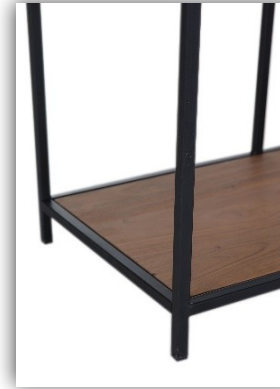

# INTRO

Ablagen: Akazie **massiv** natur, smoked und lackiert

Gestell: Metall, schwarz lackiert

Lieferung = demontiert

DETAIL genau!

Art. Nr. 67150 Regal  
cbm: 0,120 B77 T35 H114

Art. Nr. 67152 Regal  
cbm: 0,160 B114 T35 H78

# INTRO

Ablagen: Akazie **massiv** natur, smoked und lackiert

Gestell: Metall, schwarz lackiert

Lieferung = demontiert

DETAIL genau!

DETAIL genau!

Art. Nr.	67158	Regal
cbm:	0,060	B42 T35 H63

Art. Nr.	67153	Regal
cbm:	0,080	B37 T35 H120