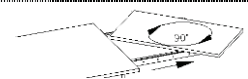

Platte **Swing** mit  
**Optikkante schwarz**  
mit stark geschwungenem  
längs- & stirnseitigem  
Verlauf und gerundeten  
Ecken, R 40 mm

S07 mit  
Optikkante  
schwarz

Platte **Ellipse** mit  
**Optikkante schwarz**  
R 250 mm

# Tisch Lyon 400 - Massivplatte:

→ Gestell Metall

Vierfuß- / Kufentisch Mod. Lyon 400 mit <b>M a s s i v p l a t t e</b>	L↓/B→	90	100	110
	Platte <b>massiv</b> Plattenstärke: 25 mm mit <b>Optikkante</b>	130 140 150 160 170 180		
<b>Plattenausführung lt. Auswahl</b> <b>Gestell lt. Auswahl</b>	190 200 210 220 230 240 250 260 270			
Aufpreis für <b>stirnseitigen Auszug (50 cm) mit Einhanddrehfunktion</b> <b>Achtung:</b> → nur bei Tischform Rechteck und Soft für Plattengröße 130 x 90 bis 250 x 90 cm und 150 x 100 bis 250 x 100 cm möglich !				
Aufpreis für <b>stirnseitige Auszugsfunktion (50 cm)</b> <b>Achtung:</b> → nur bei Tischform Rechteck und Soft für Plattengröße 130 x 90 bis 250 x 90 cm und 150 x 100 bis 250 x 100 cm möglich !				