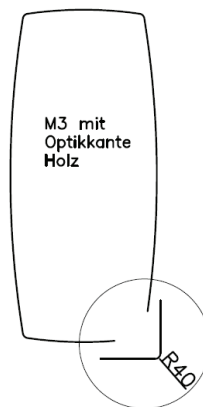

## 4 Tischformen Bitte bei Bestellung gewünschte Form anführen !

— nur gültig für Mod. Lyon 400 (Platte massiv)

Platte **Rechteck mit Optikkante Holz**  
Ecken gerundet R 40 mm

Platte **Soft mit Optikkante Holz**  
mit leicht geschwungenem  
längs- & stirnseitigem  
Verlauf und gerundeten  
Ecken R20260, R 40 mm