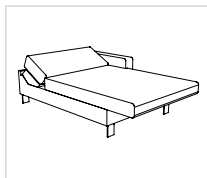

146-78 re  
(145-78 li)\*

862-106 re  
(852-106 li)\*

862-106-V re  
(852-106-V li)\*  
**Relaxfunktion**

860-106 re  
(850-106 li)\*

860-106-B re  
(850-106-B li)\*  
**Bettzeugraum**

860-106-M1T re  
(850-106-M1T li)\*  
**Chill-out-Liege  
1-motorig Trafo**