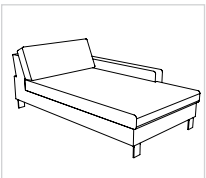

146-78 re  
(145-78 li)\*

862-106 re  
(852-106 li)\*

862-106-V re  
(852-106-V li)\*  
**Relaxfunktion**

860-106 re  
(850-106 li)\*

860-106-B re  
(850-106-B li)\*  
**Bettzeugraum**

860-106-M1T re  
(850-106-M1T li)\*  
**Chill-out-Liege  
1-motorig Trafo**