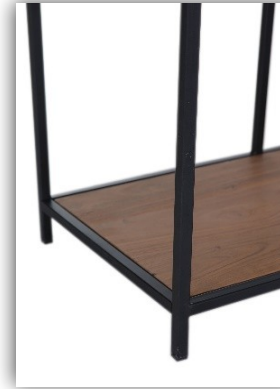

Möbel Letz GmbH
Am Gewerbepark 11
06895 Zahna-Elster

Tel.: 035383 - 6018 50

Fax.: 035383 - 6018 17

INTRO

Ablagen: Akazie **massiv** natur, smoked und lackiert

Gestell: Metall, schwarz lackiert

Lieferung = demontiert

DETAIL genau!

Art. Nr. 67150 Regal
cbm: 0,120 B77 T35 H114

Art. Nr. 67152 Regal
cbm: 0,160 B114 T35 H78

Art. Nr. 67149 Regal
cbm: 0,120 B77 T35 H114

Art. Nr. 67148 Regal
cbm: 0,150 B77 T35 H150

"Zu Werbezwecken übergebene Produktfotografien sind urheberrechtlich geschützt. Die Nutzung zum Zwecke der Werbung darf ausschließlich durch den Vertragspartner erfolgen. Eine Übertragung des Nutzungsrechts auf Dritte und verbundene Unternehmen ist untersagt."

INTRO

Ablagen: Akazie **massiv** natur, smoked und lackiert

Gestell: Metall, schwarz lackiert

Lieferung = demontiert

DETAIL genau!

DETAIL genau!

Art. Nr.	67158	Regal
cbm:	0,060	B42 T35 H63

Art. Nr.	67153	Regal
cbm:	0,080	B37 T35 H120