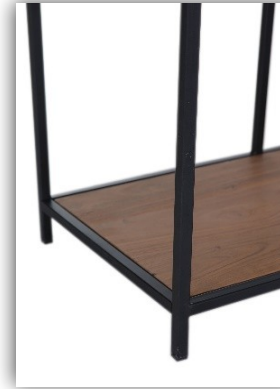

Möbel Letz GmbH
Am Gewerbepark 11
06895 Zahna-Elster

Tel.: 035383 - 6018 50

Fax.: 035383 - 6018 17

INTRO

Ablagen: Akazie **massiv** natur, smoked und lackiert

Gestell: Metall, schwarz lackiert

Lieferung = demontiert

DETAIL genau!

Art. Nr.	67150	Regal
cbm:	0,120	B77 T35 H114

Art. Nr.	67152	Regal
cbm:	0,160	B114 T35 H78

Art. Nr.	67149	Regal
cbm:	0,120	B77 T35 H114

Art. Nr.	67148	Regal
cbm:	0,150	B77 T35 H150

"Zu Werbezwecken übergebene Produktfotografien sind urheberrechtlich geschützt. Die Nutzung zum Zwecke der Werbung darf ausschließlich durch den Vertragspartner erfolgen. Eine Übertragung des Nutzungsrechts auf Dritte und verbundene Unternehmen ist untersagt."

INTRO

Ablagen: Akazie **massiv** natur, smoked und lackiert

Gestell: Metall, schwarz lackiert

Lieferung = demontiert

DETAIL genau!

DETAIL genau!

Art. Nr.	67158	Regal
cbm:	0,060	B42 T35 H63

Art. Nr.	67153	Regal
cbm:	0,080	B37 T35 H120