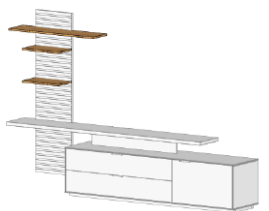

Fachboden zu Panelemente

Abmessung B43/100 x T25 x H2cm
Fachböden zu Panelement 123 und Panelement 55, in glatter Ausführung, Positionierung individuell möglich

Ausführung	Art.Nr.
43 cm	LUG-11.1-E
100 cm	LUG-11.4-E