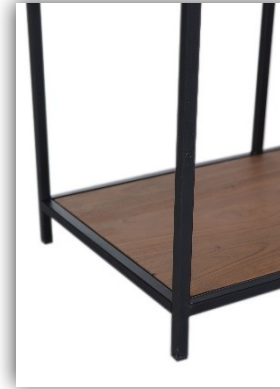

DETAIL genau!

Art. Nr. **67150** Regal
cbm: 0,120 B77 T35 H114

Art. Nr. **67152** Regal
cbm: 0,160 B114 T35 H78

Art. Nr. **67149** Regal
cbm: 0,120 B77 T35 H114

Art. Nr. **67148** Regal
cbm: 0,150 B77 T35 H150

INTRO

Ablagen: Akazie **massiv** natur, smoked und lackiert

Gestell: Metall, schwarz lackiert

Lieferung = demontiert

DETAIL genau!

DETAIL genau!

Art. Nr.	67158	Regal
cbm:	0,060	B42 T35 H63

Art. Nr.	67153	Regal
cbm:	0,080	B37 T35 H120