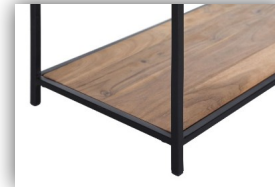

INTRO

Ablagen: Akazie **massiv** natur, smoked und lackiert

Gestell: Metall, schwarz lackiert

Lieferung = demontiert

DETAIL genau!

DETAIL genau!

Art. Nr.	67158	Regal
cbm:	0,060	B42 T35 H63

Art. Nr.	67153	Regal
cbm:	0,080	B37 T35 H120

INTRO

Ablagen: Mango **massiv**, weiß gewaschen Gestell: Metall, weiß lackiert

Lieferung = demontiert

Art. Nr.	67163	Regal
cbm:	0,120	B77 T35 H114

Art. Nr.	67164	Regal
cbm:	0,190	B77 T35 H185

Art. Nr.	67161	Regal
cbm:	0,150	B77 T35 H150