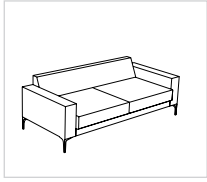

WB 353
Edelstahl-optik

Füße 3 cm ohne Aufpreis

nur bei Rundhocker
51-44/51-84 möglich

Nr. 14
Gleiter

Sitzgruppe SILVANO

ARTIKELÜBERSICHT

Aufpreisartikel sind rot gekennzeichnet!

Sofa