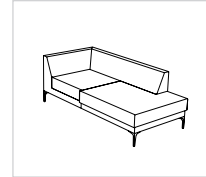

946-189 re
(945-189 li)*