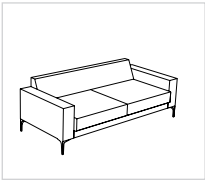

Sitzgruppe SILVANO

ARTIKELÜBERSICHT

Aufpreisartikel sind rot gekennzeichnet!

Sofa

230-180