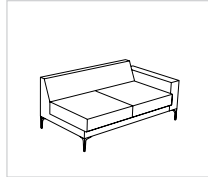

220-160 re
(210-160 li)*