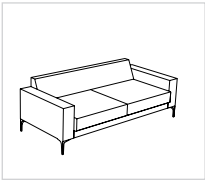

WB 353
Edelstahl optik

Füße 3 cm ohne Aufpreis

nur bei Rundhocker
51-44/51-84 möglich

Nr. 14
Gleiter

Sitzgruppe SILVANO

ARTIKELÜBERSICHT

Aufpreisartikel sind rot gekennzeichnet!

Sofa