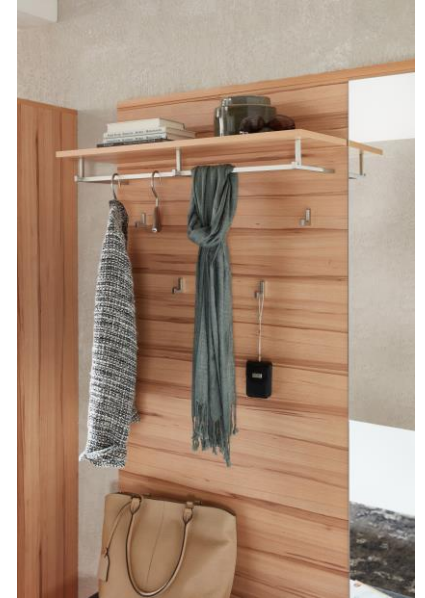

NATURE ONE

Garderoben-Kombination 32 18 FF 83

best. aus Typen 02 / 42 / 62

Möbelvertriebsgesellschaft mbH & Co. KG

iNNOstyle
living and dining

Internet: www.innostyle-mvg.de

Email: info@inno-mvg.de

Kernbuche massiv lackiert/Kernbuche Nachbildung