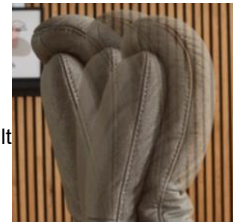

Mondo Mento

FUNKTIONEN:

KOPFTEILVERSTELLUNG MANUELL:

Die Kopfteilverstellung hat standardmäßig einen Rasterbeschlag, der individuell verstellt werden kann.

KOPFTEILVERSTELLUNG MOTORISCH:

Die Kopfteilverstellung wird durch 1 E-Motor über das innenliegende Bedienfeld (am Sitz seitlich liegend) verstellt.

Nur in Verbindung mit TV Funktion motorisch oder TV Funktion Premium kombinierbar.

Bei Rundsofa Kopfteilverstellung nur links / rechts möglich!

Bei TV Funktion Premium werden die Funktionen per Handschalter bedient.