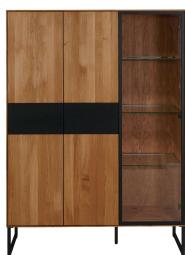

46 Bianco

Artikelnummer B x H x T (cm)

23890-O 160 x 80 x 45

STIRLING, Anrichte

2 Holztüren, 1 Glastür, 2 Holzböden, 1 Glasboden

Wildeiche

1 Oil Wax

46 Bianco

Artikelnummer B x H x T (cm)

23891-O 180 x 80 x 45

STIRLING, Highboard

2 Holztüren, 1 Glastür, 3 Holzböden, 3 Glasböden

Wildeiche

1 Oil Wax

46 Bianco

Artikelnummer B x H x T (cm)