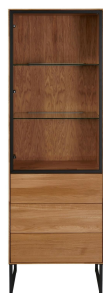

## STIRLING, Anrichte

2 Holztüren, 1 Glastür, 2 Holzböden, 1 Glasboden

Wildeiche

1 Oil Wax

46 Bianco

Artikelnummer B x H x T (cm)

23891-O 180 x 80 x 45

## STIRLING, Highboard

2 Holztüren, 1 Glastür, 3 Holzböden, 3 Glasböden

Wildeiche

1 Oil Wax

46 Bianco

Artikelnummer B x H x T (cm)

23894-O 116 x 160 x 40

## STIRLING, Vitrine

2 Holztüren, 3 Glasböden, 3 Holzböden

Wildeiche

1 Oil Wax

46 Bianco

Artikelnummer B x H x T (cm)

23896-O 62 x 185 x 40