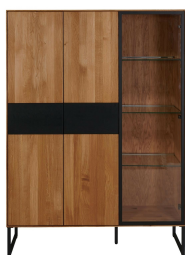

## STIRLING, Anrichte

2 Holztüren, 1 Glastür, 2 Holzböden, 1 Glasboden

Wildeiche

1 Oil Wax

46 Bianco

Artikelnummer B x H x T (cm)

23891-O 180 x 80 x 45

## STIRLING, Highboard

2 Holztüren, 1 Glastür, 3 Holzböden, 3 Glasböden

Wildeiche

1 Oil Wax

46 Bianco

Artikelnummer B x H x T (cm)

23894-O 116 x 160 x 40