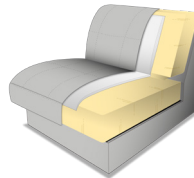

Das bietet MONDO Mento:

GESTELL: Holzrahmen, Holzwerkstoffe verleimt, verdübelt.

POLSTERUNG SITZ: Wellenfedern, Schaum, Watteabdeckung.

SITZKOMFORT: standardmäßig: Federkern   alternativ: PUR-Schaum   gegen Aufpreis: Boxspring