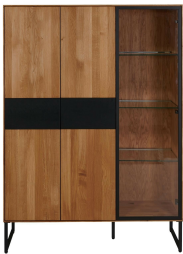

46 Bianco

Artikelnummer B x H x T (cm)

23890-O 160 x 80 x 45

STIRLING, Anrichte

2 Holztüren, 1 Glastür, 2 Holzböden, 1 Glasboden

Wildeiche

1 Oil Wax

46 Bianco

Artikelnummer B x H x T (cm)

23891-O 180 x 80 x 45

STIRLING, Highboard

2 Holztüren, 1 Glastür, 3 Holzböden, 3 Glasböden

Wildeiche

1 Oil Wax

46 Bianco

Artikelnummer B x H x T (cm)