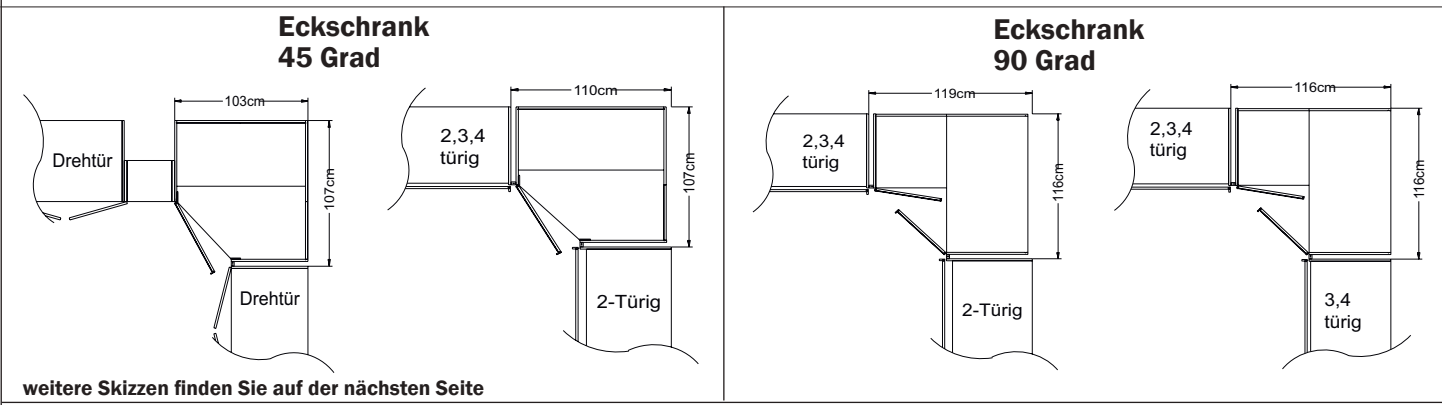

Modell-Nr.	Front
SI06	Dekor Sonoma Eiche
SI12	Dekor Elfenbein
SI16	Dekor Artisan Eiche
SI18	Dekor hellgrau
SI22	Dekor anthrazit neu
SI26	Dekor Milano Eiche
SI36	Dekor vulkan
SI58	Dekor Trentino Eiche
SI91	Dekor Sand
SI96	Dekor weiß

Korpus
06 Dekor Sonoma Eiche
12 Dekor Elfenbein
16 Dekor Artisan Eiche
18 Dekor hellgrau
22 Dekor anthrazit neu
26 Dekor Milano Eiche
36 Dekor vulkan
58 Dekor Trentino Eiche
91 Dekor Sand
96 Dekor weiß

BESTELLHINWEIS:

-Bitte zu allen Schränken die gewünschte Farbausführung der Griffleisten und Zierleisten mit der Modellnr. angeben siehe S. 5

Breite/Höhe/Tiefe: (in cm)	Griffleiste/Griff	1-türig		2-türig		Ausführung:	Türanschlag:
		B103	T103	B112	T112		
		H222	H240	H222	H240		
Eckschrank 45 Grad (begehbar) 	Griffleisten	39448 EUR	39449 EUR			Dekor	Eckschrank 45 Grad Türanschlag rechts
	Griffe	42661 EUR	42662 EUR				Eckschrank 45 Grad Türanschlag links
	Griffleisten	39446 EUR	39447 EUR			Dekor	
	Griffe	42703 EUR	42704 EUR				
Eckschrank 90 Grad 				39365 EUR	39366 EUR	Dekor	Eckschrank 90 Grad

Achtung:

- -beim Anbau eines Drehtürenschranks an ein Eckelement muss mit einem Grundelement begonnen werden
- -Eckschränke können nicht mit Kränzen bestückt werden
- -ein begehbarer Eckschrank muss immer auf beiden Seiten angebaut werden

Bitte beachten Sie:

Die mitgelieferte Distanzleiste wird beim direkten Anbau eines Schrankes an den Eckschrank benötigt. Stellmaße ändern sich (siehe Zeichnungen).