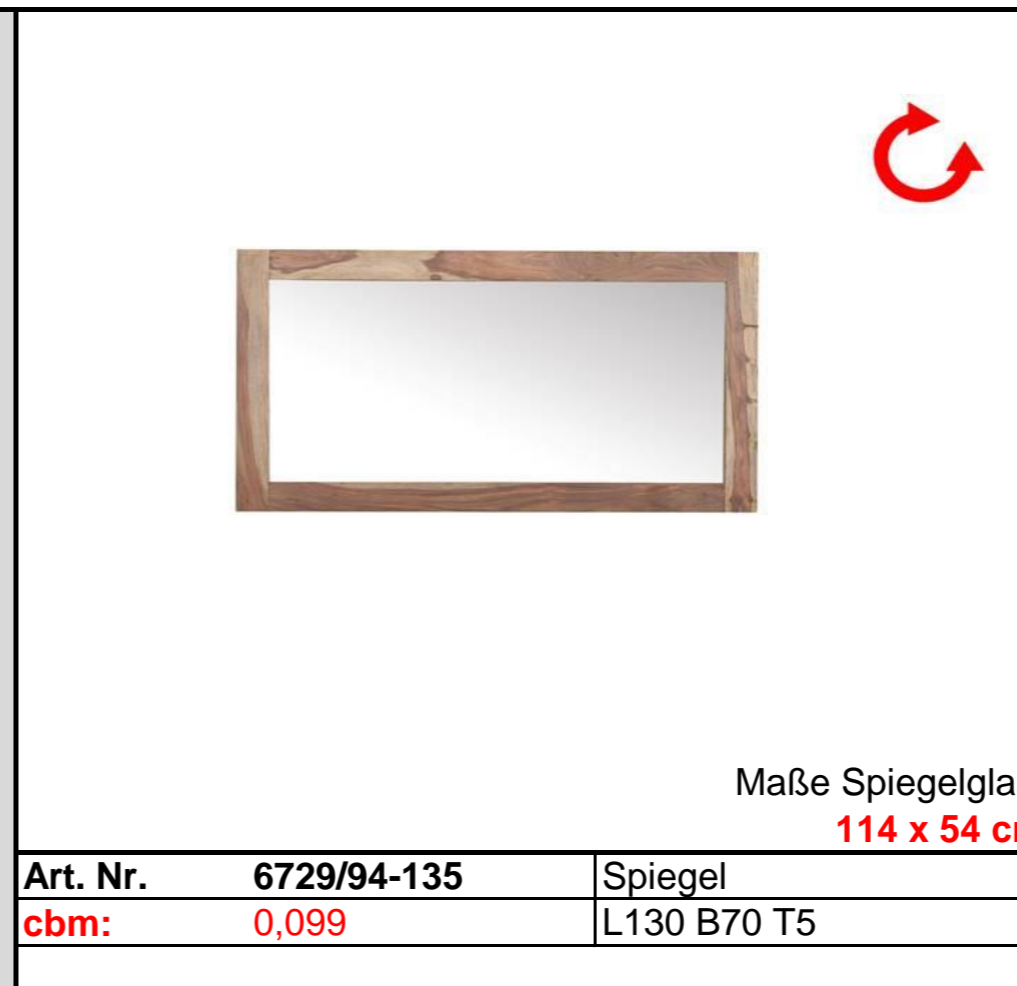

Möbel LETZ

Finden und Wohlfühlen

Typenplan

Inka von GUTMANN - Esstisch mit Ansteckplatten

Wichtiger Hinweis für Sie

Etwaige Hinweise des Herstellers in dieser Produktinformation, die sich auf die Gewährleistung beziehen, haben für Sie keinerlei Bindungswirkung und können von Ihnen ignoriert werden. Ihre gesetzlichen Gewährleistungsrechte als Verbraucher uns gegenüber, als Ihrem Verkäufer, werden dadurch in keiner Weise berührt oder eingeschränkt. Sie können sich wegen aller Mängel jederzeit an uns wenden. Darüber hinaus gehende Herstellergarantien bleiben natürlich unberührt. Dieser Artikel wird hergestellt von Gutmann Factory, Dr.-Ludwig-Vierling-Straße 8, 96254 Redwitz, Deutschland, info@gutmann-factory.de

Möbel Letz GmbH
Am Gewerbepark 11
06895 Zahna-Elster

Tel.: 035383 - 6018 50

Fax.: 035383 - 6018 17

INKA

Shisham **massiv**,
/94 natur gebeizt und lackiert

Lieferung = montiert

Maße Spiegelglas:
114 x 54 cm

Art. Nr.	6729/94-135	Spiegel
cbm:	0,099	L130 B70 T5

Art. Nr.	6824/94	Glasvitrine
cbm:	0,824	B100 T40 H180

Art. Nr.	7620/94	Vitrine
cbm:	0,744	B90 T41 H180

Art. Nr.	6690/94	Vitrine
cbm:	0,686	B95 T45 H147

Art. Nr.	6818/94	Sideboard
cbm:	0,780	B175 T45 H85

Zu Werbezwecken übergebene Produktfotos sind urheberrechtlich geschützt.
Die Nutzung zum Zwecke der Werbung darf ausschließlich durch den Vertragspartner erfolgen.
Eine Übertragung des Nutzungsrechts auf Dritte und verbundene Unternehmen ist untersagt.

INKA

Shisham **massiv**,
/94 natur gebeizt und lackiert

Lieferung = montiert

5 Schubladen (Innenmaße: B30 T32 H15)

Art. Nr.	6092/94	Kommode
cbm:	0,274	B46 T40 H120

Zarge: **6,4 cm**
Plattenstärke: **20 mm**
Stollenstärke: **7,8 x 7,8 cm** Lieferung = demontiert