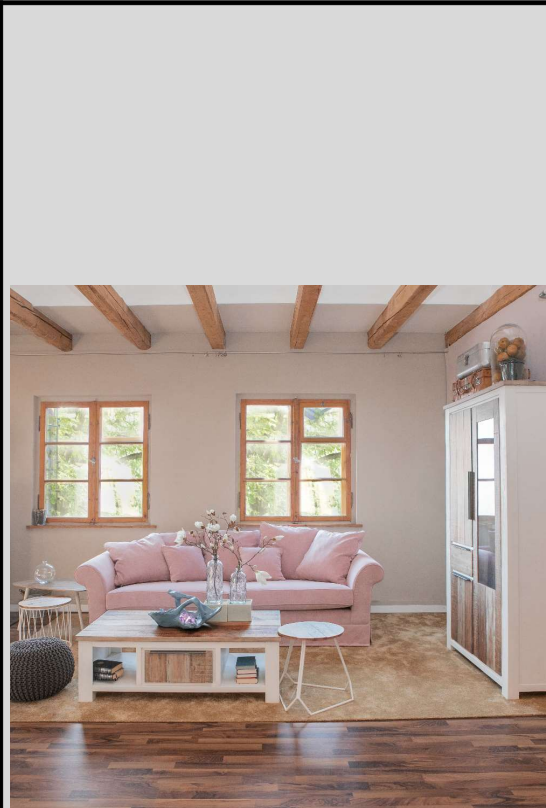

TAMPA

Akazie teilmassiv; /76 Korpus: weiß lackiert,
Schubladen- / Türfronten: braun multicolor gebeizt und lackiert

Schubladen auf
Metalllaufleisten

Lieferung: montiert

1 Glasür
mit 3 Konstruktionsböden

links:
1 Holztür
mit 2 Konstruktionsböden