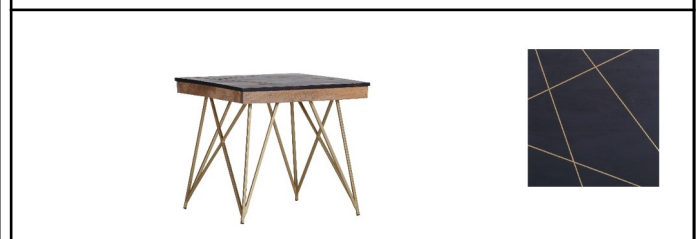

Art. Nr.	67245	Beistelltisch
cbm:	0,100	L60 B60 H55

"Zu Werbezwecken übergebene Produktfotografien sind urheberrechtlich geschützt.
Die Nutzung zum Zwecke der Werbung darf ausschließlich durch den Vertragspartner erfolgen.
Eine Übertragung des Nutzungsrechts auf Dritte und verbundene Unternehmen ist untersagt."