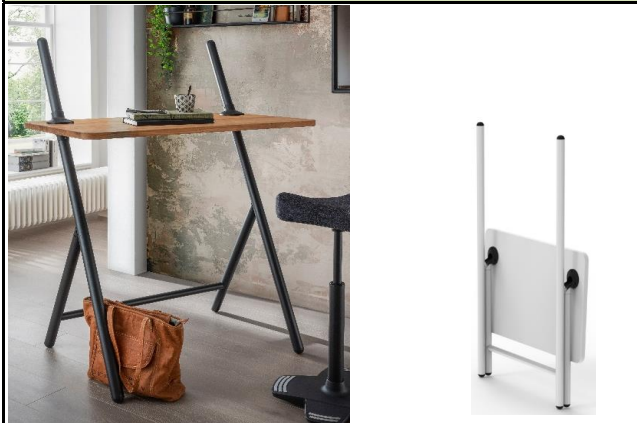

Schreibtisch Verona 120 *

Schreibtisch mit 2 Schubladen (Teilauszug) und Griffmulden
 Konisch zulaufende Tischbeine
 Tischplatte mit schweizer Kante

Maße: Breite 120 cm, Höhe 76 cm, Tiefe 55 cm
 Schubladen Innenmaße ca.: Breite 30 cm, Höhe 6 cm, Tiefe 35 cm
 Holzstärke Tischplatte 30 mm
 Tischbeine, oben 60mm, nach unten konisch zulaufend

Holzart	Artikelnummer
Kernbuche, Natur geölt	V-120-KB
Eiche, Natur geölt	V-120-E

Schreibtisch Palermo 100

Höhenverstellbarer Schreibtisch mit Metalluntergestell in schwarz
 Platzsparend Aufbewahren und schnelle Montage