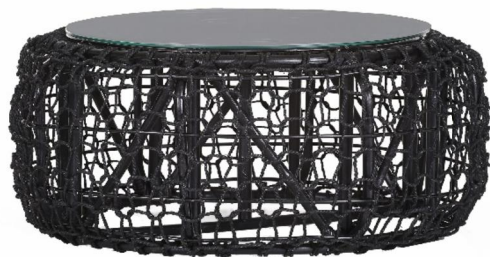

Möbel LETZ

Finden und Wohlfühlen

Typenplan

Havana von GUTMANN - Couchtisch 68145 schwarz

Wichtiger Hinweis für Sie

Etwaige Hinweise des Herstellers in dieser Produktinformation, die sich auf die Gewährleistung beziehen, haben für Sie keinerlei Bindungswirkung und können von Ihnen ignoriert werden. Ihre gesetzlichen Gewährleistungsrechte als Verbraucher uns gegenüber, als Ihrem Verkäufer, werden dadurch in keiner Weise berührt oder eingeschränkt. Sie können sich wegen aller Mängel jederzeit an uns wenden. Darüber hinaus gehende Herstellergarantien bleiben natürlich unberührt. Dieser Artikel wird hergestellt von Ludwig Gutmann GmbH & Co KG, Dr.-Ludwig-Vierling-Str. 8, 96257 Redwitz a.d.R., Deutschland, info@gutmann-factory.de

Möbel Letz GmbH
Am Gewerbepark 11
06895 Zahna-Elster

Tel.: 035383 - 6018 50

Fax.: 035383 - 6018 17

HAVANNA

Jedes Teil ein Unikat

Lieferung = montiert

Rattan- und Seilgeflecht
 Platte: **Sicherheitsglas**

Glasplatte: Ø73

Art. Nr. 68145 Couchtisch
cbm: 0,600 Ø100 H43

Rattangestell mit Kunststoffgeflecht

Art. Nr. 68065 Beistelltisch, Set 1-2
cbm: 0,182 Ø60 H38, Ø50 H28