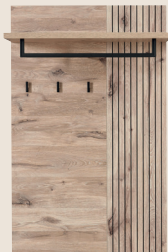

LEISTENOPTIK KOMMT GUT AN

Das bietet vito SENYO:

- Garderobenkombination mit integrierter LED-Beleuchtung
- Fronten in weiß supermatt, Frontabsetzungen in Leistenoptik und Korpus in Viking Oak Nature Nachbildung
- Mattschwarze Metallgriffe
- Sitzbank mit Kissenauflage in Lederoptik
- Spiegel mit Facettenschliff

Hängeschuhschrank mit praktischen Klappen und Schuhkörben

Garderobebank mit Stauraum und Sitzkissen in Lederoptik anthrazit

Handwerkliche Frontabsetzungen in Leistenoptik und LED-Beleuchtung inklusive

Auszug aus dem Typenplan Alle Maße B/H/T ca.-Maße in cm.

Garderobenschrank
1 Spiegeltür, 2 Holztüren
1 offenes Fach, 1 Boden
mit ausziehbarer Kleiderstange, 6 Böden, inkl. LED-Beleuchtung, 82/204/38 cm

Garderobepaneel
1 Boden mit Kleiderstange
3 Garderobenhaken
82/134/30 cm