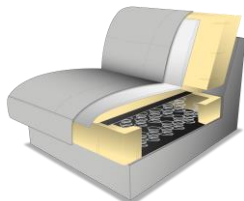

Federkern
(Standard)

Boxspring
gegen Aufpreis

Rückenkissen Wendekissen: glatt und gesteppt

Sitzoptik: gesteppt

Nahtverlauf: unterschiedlicher Nahtverlauf bei Leder und Stoff möglich.

Füße: wahlweise:
Typ 1: Metall chromfarbig oder schwarz matt