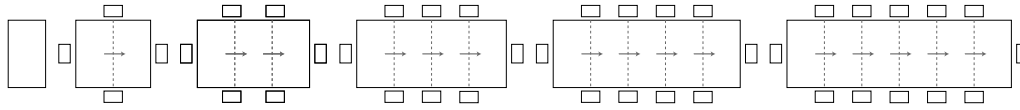

## ARTIC CONSOLLE CB4855-RC 50

MAßE      B    50    | T    90    | H    75,5    |  
                   (100)  
                   (150)  
                   (200)  
                   (250)  
                   (300)