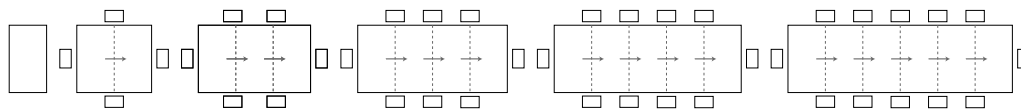

Möbel Letz GmbH
Am Gewerbepark 11
06895 Zahna-Elster

Tel.: 035383 - 6018 50

Fax.: 035383 - 6018 17

KONSOLEN MIT FUNKTION

ARTIC CONSOLLE CB4855-RC 50

MAßE B 50 | T 90 | H 75,5
 (100) | | (64)
 (150)
 (200)
 (250)
 (300)

MERKMALE 1 pc | KG 69,8 | MC 0,38

BESCHREIBUNG AUSZIEHBARE KONSOLLE - TISCHBEINE AN DER AUßENKANTE - 5 AUSZIEHPLATTEN, VERSTAUBBAR IN ZWEI DAFÜR VORGEGEHENEN BEHÄLTERN - ZUSÄTZLICHE, KLAPPBARE MITTELSTÜTZE