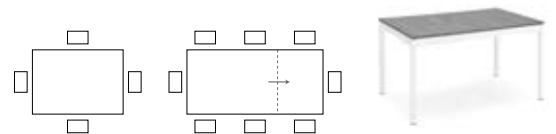

Möbel Letz GmbH
Am Gewerbepark 11
06895 Zahna-Elster

Tel.: 035383 - 6018 50

Fax.: 035383 - 6018 17

TISCHE MIT UND OHNE FUNKTION

SNAP CB4085-R 110

MAßE	B	110 (160)		T	70		H	76 (67,5)	
MERKMALE		1 pc			KG	37,4		MC	0,17
BESCHREIBUNG	AUSZIEHTISCH - TISCHBEINE IMMER AN DER AUßENKANTE								

BEINE/TISCHRAHMEN

Met.	<input checked="" type="checkbox"/> P15	SCHWARZ MATT
	<input type="checkbox"/> P16	GRAU MATT
	<input type="checkbox"/> P94	SCHNEEWEISS MATT

PLATTE UND AUSZIEHPLATTE

foliert	<input checked="" type="checkbox"/> P11E	VULCANO
	<input checked="" type="checkbox"/> P13E	TON
	<input type="checkbox"/> P18W	BETONGRAU
	<input type="checkbox"/> P22W	WEISS MATERICO

SNAP CB4085-R 120

MAßE	B	120 (180)		T	80		H	76 (67,5)	
MERKMALE		1 pc			KG	42,5		MC	0,21
BESCHREIBUNG	AUSZIEHTISCH - TISCHBEINE IMMER AN DER AUßENKANTE								

BEINE/TISCHRAHMEN

Met.	<input checked="" type="checkbox"/> P15	SCHWARZ MATT
	<input type="checkbox"/> P16	GRAU MATT
	<input type="checkbox"/> P94	SCHNEEWEISS MATT