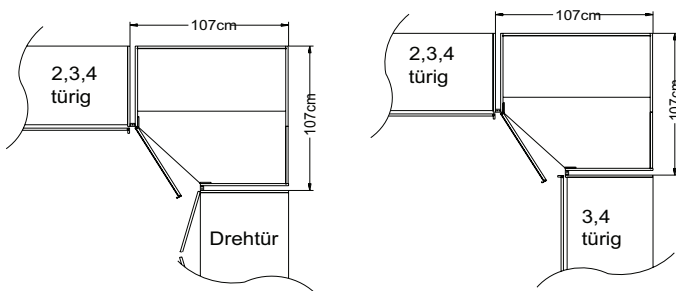

Bitte beachten Sie:

Die mitgelieferte Distanzleiste wird beim direkten Anbau eines Schrankes an den Eckschrank benötigt.

Stellmaße ändern sich (siehe Zeichnungen).

Eckschrank 45 Grad

Eckschrank 90 Grad

Modell-Nr.
SI0606 Dekor Sonoma Eiche
SI1111 Dekor mocca
SI1616 Dekor Artisan Eiche
SI1818 Dekor hellgrau
SI2222 Dekor anthrazit neu
SI2424 Dekor Buche
SI3636 Dekor vulkan
SI5858 Dekor Trentino Eiche
SI9191 Dekor Sand
SI9696 Dekor weiß