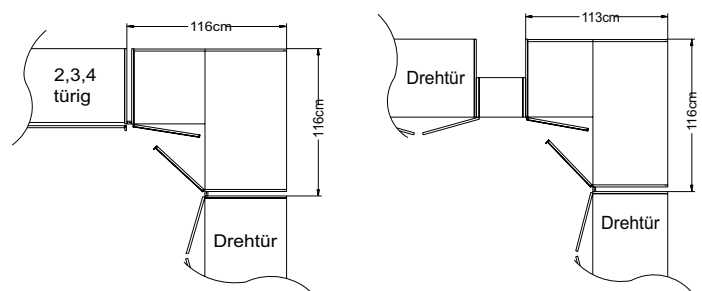

Bitte beachten Sie:

Die mitgelieferte Distanzleiste wird beim direkten Anbau eines Schrankes an den Eckschrank benötigt.

Stellmaße ändern sich (siehe Zeichnungen).

Eckschrank 45 Grad

Eckschrank 90 Grad

Modell-Nr.
SI0606 Dekor Sonoma Eiche
SI1111 Dekor mocca
SI1616 Dekor Artisan Eiche
SI1818 Dekor hellgrau
SI2222 Dekor anthrazit neu
SI2424 Dekor Buche
SI3636 Dekor vulkan
SI5858 Dekor Trentino Eiche
SI9191 Dekor Sand
SI9696 Dekor weiß