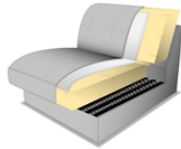

Modellbeschreibung:

Gestell: tragende Teile Buche, Sperrholzplatte

Polsterung: **Sitz:**
wahlweise:

PUR-Schaum
auf
Wellenfedern
(Standard)

Kaltschaum
gegen Aufpreis

Rücken:
PUR-Schaum auf Gummigürtung

Rücken: gegen Aufpreis Kopfteilverstellung mit Streckbeslag **(KV)** / gegen Aufpreis Schwenkrückenfunktion **(SR)**