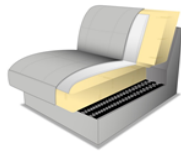

Modellbeschreibung:

Gestell: tragende Teile Buche, Sperrholzplatte

Polsterung: **Sitz:**
wahlweise:

PUR-Schaum
auf
Wellenfedern
(Standard)

Kaltschaum
gegen Aufpreis

Rücken:
PUR-Schaum auf Gummigürtung

Rücken: gegen Aufpreis Kopfteilverstellung mit Streckbeslag **(KV)** / gegen Aufpreis Schwenkrückenfunktion **(SR)**