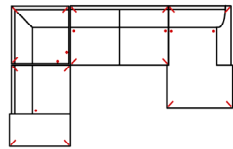

Modell: TORRE

Artikelbezeichnung

OTTLE-3BB-1OTTR

Vorzugskombination
(incl. 4 Zierkissen)