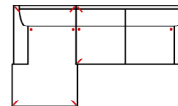

Breite	-
Höhe	95 cm
Tiefe	-
Sitzhöhe	45 cm
Sitztiefe	-
Liegefläche	-
Stellfläche	230 x 362 x 168 cm
Stoffgruppe VI	
Stoffgruppe VII	
Stoffgruppe VIII	

Breite	-
Höhe	95 cm
Tiefe	-
Sitzhöhe	45 cm
Sitztiefe	-
Liegefläche	-
Stellfläche	281 x 230 cm
Stoffgruppe VI	
Stoffgruppe VII	
Stoffgruppe VIII	

Breite	-
Höhe	95 cm
Tiefe	-
Sitzhöhe	45 cm
Sitztiefe	-
Liegefläche	-
Stellfläche	246 x 230 cm
Stoffgruppe VI	
Stoffgruppe VII	
Stoffgruppe VIII	

Artikelbezeichnung

3L-E-2R

Vorzugskombination
(incl. 3 Zierkissen)

1OTTL-3R

Vorzugskombination
(incl. 2 Zierkissen)

1OTTL-1BB-2R

Vorzugskombination
(incl. 3 Zierkissen)

Breite	-
Höhe	95 cm
Tiefe	-
Sitzhöhe	45 cm
Sitztiefe	-
Liegefläche	-
Stellfläche	281 x 246 cm
Stoffgruppe VI	
Stoffgruppe VII	
Stoffgruppe VIII	