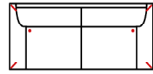

Modell: TORRE

Artikelbezeichnung

3
Sofa 3-sitzig
(incl. 2 Zierkissen)