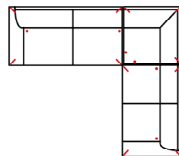

Breite	-
Höhe	95 cm
Tiefe	-
Sitzhöhe	45 cm
Sitztiefe	-
Liegefläche	-
Stellfläche	230 x 362 x 168 cm
Stoffgruppe VI	
Stoffgruppe VII	
Stoffgruppe VIII	

Breite	-
Höhe	95 cm
Tiefe	-
Sitzhöhe	45 cm
Sitztiefe	-
Liegefläche	-
Stellfläche	281 x 230 cm
Stoffgruppe VI	
Stoffgruppe VII	
Stoffgruppe VIII	

Breite	-
Höhe	95 cm
Tiefe	-
Sitzhöhe	45 cm
Sitztiefe	-
Liegefläche	-
Stellfläche	246 x 230 cm
Stoffgruppe VI	
Stoffgruppe VII	
Stoffgruppe VIII	

Artikelbezeichnung

3L-E-2R

Vorzugskombination
(incl. 3 Zierkissen)

1OTTL-3R

Vorzugskombination
(incl. 2 Zierkissen)

1OTTL-1BB-2R

Vorzugskombination
(incl. 3 Zierkissen)

Breite	-
Höhe	95 cm
Tiefe	-
Sitzhöhe	45 cm
Sitztiefe	-
Liegefläche	-
Stellfläche	281 x 246 cm
Stoffgruppe VI	
Stoffgruppe VII	
Stoffgruppe VIII	