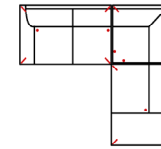

mögliche Abkürzungen der Typenbezeichnung

.. L	links
.. R	rechts
.. 3	Sofa 3-sitzig
.. 2	Sofa2- sitzig
.. 1	Element / Sessel
.. ER	Ecke mit Relaxfunktion
.. E	Ecke ohne Relaxfunktion
.. ERZ	Ecke mit Relaxfunktion - zerlegbar
.. BK	Bettkasten
.. F	Funktion
.. BB	ohne Armteil
.. KBB	mit Bettkasten, ohne Armteil
.. OTT	Ottomane mit AL. Rechts o. Links
.. M	Motor (elekt. Sitzverstellung)

Modell: TORRE

Artikelbezeichnung

OTTLE-3BB-1OTTR

Vorzugskombination
(incl. 4 Zierkissen)

3L-E-OTTR

Vorzugskombination
(incl. 3 Zierkissen)

2L-E-OTTR

Vorzugskombination
(incl. 3 Zierkissen)

Breite	-
Höhe	95 cm
Tiefe	-
Sitzhöhe	45 cm
Sitztiefe	-
Liegefläche	-
Stellfläche	230 x 362 x 168 cm
Stoffgruppe VI	
Stoffgruppe VII	
Stoffgruppe VIII	

Breite	-
Höhe	95 cm
Tiefe	-
Sitzhöhe	45 cm
Sitztiefe	-
Liegefläche	-
Stellfläche	281 x 230 cm
Stoffgruppe VI	
Stoffgruppe VII	
Stoffgruppe VIII	