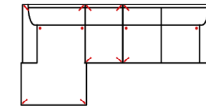

Breite	-
Höhe	95 cm
Tiefe	-
Sitzhöhe	45 cm
Sitztiefe	-
Liegefläche	-
Stellfläche	230 x 362 x 168 cm
Stoffgruppe VI	
Stoffgruppe VII	
Stoffgruppe VIII	

Breite	-
Höhe	95 cm
Tiefe	-
Sitzhöhe	45 cm
Sitztiefe	-
Liegefläche	-
Stellfläche	281 x 230 cm
Stoffgruppe VI	
Stoffgruppe VII	
Stoffgruppe VIII	

Breite	-
Höhe	95 cm
Tiefe	-
Sitzhöhe	45 cm
Sitztiefe	-
Liegefläche	-
Stellfläche	246 x 230 cm
Stoffgruppe VI	
Stoffgruppe VII	
Stoffgruppe VIII	

Artikelbezeichnung

3L-E-2R

Vorzugskombination
(incl. 3 Zierkissen)

1OTTL-3R

Vorzugskombination
(incl. 2 Zierkissen)

1OTTL-1BB-2R

Vorzugskombination
(incl. 3 Zierkissen)

Breite	-
Höhe	95 cm
Tiefe	-
Sitzhöhe	45 cm
Sitztiefe	-
Liegefläche	-
Stellfläche	281 x 246 cm
Stoffgruppe VI	
Stoffgruppe VII	
Stoffgruppe VIII	