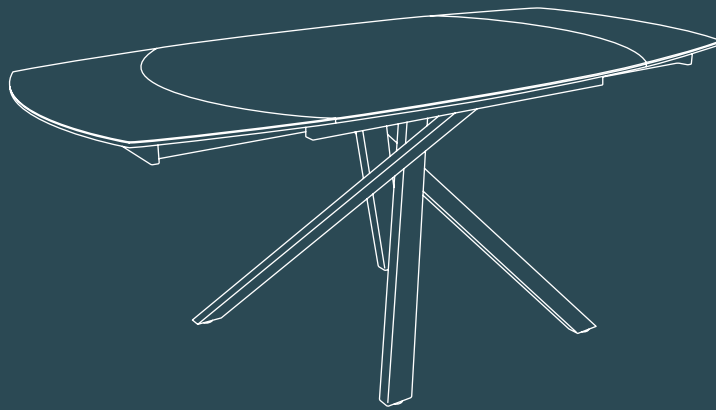

## TABLE DE REPAS

Plateau : Céramique sur verre épaisseur : 3 + 8 mm - 2 rallonges rétractables synchronisées  
Piétement : Acier laqué noir

DT080 : Dimensions : 130/190 x 100 x 76 cm    Poids Net : 99 kg  
DT081 : Dimensions : 120/180 x 85 x 76 cm    Poids Net : 82 kg

## DINING TABLE

Top : Ceramic over glass 3 + 8 mm - Two synchronised pull-out extensions  
Legs : Black lacquered steel

DT080 : Dimensions : 130/190 x 100 x 76 cm    Net Weight : 99 kgs  
DT081 : Dimensions : 120/180 x 85 x 76 cm    Net Weight : 82 kgs