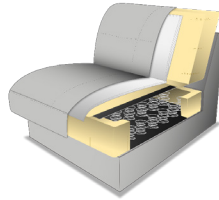

Modellbeschreibung:

Gestell: tragende Teile Buche, Metallrahmen

Polsterung Sitz: wahlweise:

PUR-Schaum auf Wellenfedern (Standard)

Federkern

Kaltschaum gegen Aufpreis

Boxspring gegen Aufpreis

Polsterung Rücken: PUR-Schaum auf Gummigürtung, inkl. Schwenkrückenfunktion