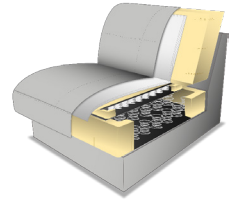

Modellbeschreibung:

Gestell: tragende Teile Buche, Metallrahmen

Polsterung Sitz: wahlweise:

PUR-Schaum auf Wellenfedern (Standard)

Federkern

Kaltschaum gegen Aufpreis

Boxspring gegen Aufpreis

Polsterung Rücken: PUR-Schaum auf Gummigürtung, inkl. Schwenkrückenfunktion

Armlehne: gegen Aufpreis mit Armteilverstellung (AV)

Sitzhöhe: wahlweise:

Typ A Normalhöhe 43cm Standard

Typ B Normalhöhe 46cm gegen Aufpreis

Boxspringpolsterung erhöht die Sitzhöhe um ca. 1-2cm

Fussvarianten: wahlweise: