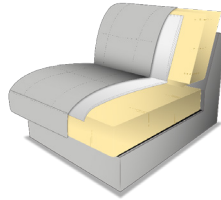

Modellbeschreibung:

Gestell: tragende Teile Buche, Metallrahmen

Polsterung Sitz: wahlweise:

PUR-Schaum auf Wellenfedern (Standard)

Federkern

Kaltschaum gegen Aufpreis

Boxspring gegen Aufpreis

Polsterung Rücken: PUR-Schaum auf Gummigürtung, inkl. Schwenkrückenfunktion

Armlehne: gegen Aufpreis mit Armteilverstellung (AV)

Sitzhöhe: wahlweise:

Typ A Normalhöhe 43cm Standard

Typ B Normalhöhe 46cm gegen Aufpreis

Boxspringpolsterung erhöht die Sitzhöhe um ca. 1-2cm

Fussvarianten: wahlweise: