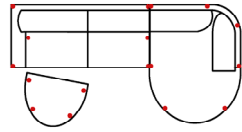

Modell: TROSA

Artikelbezeichnung

3L-OTTR+HOCKER90

Vorzugskombination
(incl. 3 Zierkissen)