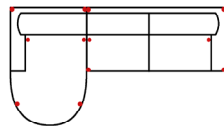

Breite	-
Höhe	91 cm
Tiefe	-
Sitzhöhe	45 cm
Sitztiefe	-
Liegefläche	-
Stellfläche	336 x 176 + 92 x 72 cm
Stoffgruppe VI	
Stoffgruppe VII	
Stoffgruppe VIII	

Breite	-
Höhe	91 cm
Tiefe	-
Sitzhöhe	45 cm
Sitztiefe	-
Liegefläche	-
Stellfläche	336 x 176 cm
Stoffgruppe VI	
Stoffgruppe VII	
Stoffgruppe VIII	

Breite	-
Höhe	91 cm
Tiefe	-
Sitzhöhe	45 cm
Sitztiefe	-
Liegefläche	-
Stellfläche	176 x 317 cm
Stoffgruppe VI	
Stoffgruppe VII	
Stoffgruppe VIII	

Artikelbezeichnung

1OTT90-3R

Vorzugskombination
(incl. 2 Zierkissen)