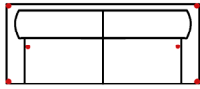

Modell: TROSA

Artikelbezeichnung

3
Sofa 3-sitzig
(incl. 2 Zierkissen)