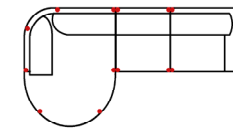

Modell: TROSA

Artikelbezeichnung

3L-OTTR+HOCKER90

Vorzugskombination
(incl. 3 Zierkissen)

3L-OTTR

Vorzugskombination
(incl. 3 Zierkissen)

OTTL-1BB80-1R80

Vorzugskombination
(incl. 4 Zierkissen)

Breite	-
Höhe	91 cm
Tiefe	-
Sitzhöhe	45 cm
Sitztiefe	-
Liegefläche	-
Stellfläche	336 x 176 + 92 x 72 cm
Stoffgruppe VI	
Stoffgruppe VII	
Stoffgruppe VIII	

Breite	-
Höhe	91 cm
Tiefe	-
Sitzhöhe	45 cm
Sitztiefe	-
Liegefläche	-
Stellfläche	336 x 176 cm
Stoffgruppe VI	
Stoffgruppe VII	
Stoffgruppe VIII	