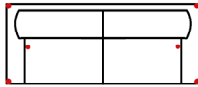

Modell: TROSA

Artikelbezeichnung

3
Sofa 3-sitzig
(incl. 2 Zierkissen)