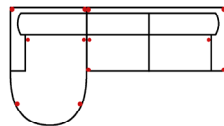

Artikelbezeichnung

1OTT90-3R

Vorzugskombination
(incl. 2 Zierkissen)