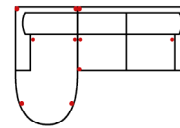

1OTT70-2R

Vorzugskombination
(incl. 2 Zierkissen)