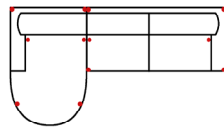

Artikelbezeichnung

1OTT90-3R

Vorzugskombination
(incl. 2 Zierkissen)