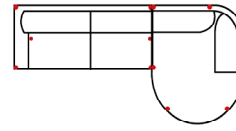

Modell: TROSA

Artikelbezeichnung

3L-OTTR+HOCKER90

Vorzugskombination
(incl. 3 Zierkissen)

Breite	-
Höhe	91 cm
Tiefe	-
Sitzhöhe	45 cm
Sitztiefe	-
Liegefläche	-
Stellfläche	336 x 176 + 92 x 72 cm
Stoffgruppe VI	
Stoffgruppe VII	
Stoffgruppe VIII	

3L-OTTR

Vorzugskombination
(incl. 3 Zierkissen)

Breite	-
Höhe	91 cm
Tiefe	-
Sitzhöhe	45 cm
Sitztiefe	-
Liegefläche	-
Stellfläche	336 x 176 cm
Stoffgruppe VI	
Stoffgruppe VII	
Stoffgruppe VIII	

OTTL-1BB80-1R80