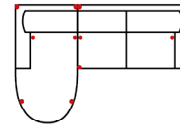

Vorzugskombination
(incl. 4 Zierkissen)

Breite	-
Höhe	91 cm
Tiefe	-
Sitzhöhe	45 cm
Sitztiefe	-
Liegefläche	-
Stellfläche	176 x 317 cm
Stoffgruppe VI	
Stoffgruppe VII	
Stoffgruppe VIII	

Artikelbezeichnung

1OTT90-3R

Vorzugskombination
(incl. 2 Zierkissen)

Breite	-
Höhe	91 cm
Tiefe	-
Sitzhöhe	45 cm
Sitztiefe	-
Liegefläche	-
Stellfläche	173 x 314 cm
Stoffgruppe VI	
Stoffgruppe VII	
Stoffgruppe VIII	

1OTT70-2R

Vorzugskombination
(incl. 2 Zierkissen)

Breite	-
Höhe	91 cm
Tiefe	-
Sitzhöhe	45 cm
Sitztiefe	-
Liegefläche	-
Stellfläche	173 x 254 cm
Stoffgruppe VI	
Stoffgruppe VII	
Stoffgruppe VIII	

3L-E-2R

Vorzugskombination
(incl. 3 Zierkissen)