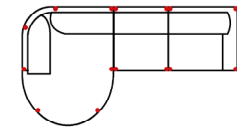

3L-OTTR

Vorzugskombination
(incl. 3 Zierkissen)

Breite	-
Höhe	91 cm
Tiefe	-
Sitzhöhe	45 cm
Sitztiefe	-
Liegefläche	-
Stellfläche	336 x 176 cm
Stoffgruppe VI	
Stoffgruppe VII	
Stoffgruppe VIII	

OTTL-1BB80-1R80

Vorzugskombination
(incl. 4 Zierkissen)

Breite	-
Höhe	91 cm
Tiefe	-
Sitzhöhe	45 cm
Sitztiefe	-
Liegefläche	-
Stellfläche	176 x 317 cm
Stoffgruppe VI	
Stoffgruppe VII	
Stoffgruppe VIII	

Artikelbezeichnung