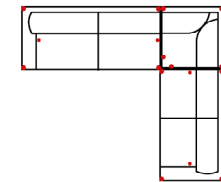

Vorzugskombination
(incl. 4 Zierkissen)

Breite	-
Höhe	91 cm
Tiefe	-
Sitzhöhe	45 cm
Sitztiefe	-
Liegefläche	-
Stellfläche	176 x 317 cm
Stoffgruppe VI	
Stoffgruppe VII	
Stoffgruppe VIII	

Artikelbezeichnung

1OTT90-3R

Vorzugskombination
(incl. 2 Zierkissen)

Breite	-
Höhe	91 cm
Tiefe	-
Sitzhöhe	45 cm
Sitztiefe	-
Liegefläche	-
Stellfläche	173 x 314 cm
Stoffgruppe VI	
Stoffgruppe VII	
Stoffgruppe VIII	

1OTT70-2R

Vorzugskombination
(incl. 2 Zierkissen)

Breite	-
Höhe	91 cm
Tiefe	-
Sitzhöhe	45 cm
Sitztiefe	-
Liegefläche	-
Stellfläche	173 x 254 cm
Stoffgruppe VI	
Stoffgruppe VII	
Stoffgruppe VIII	

3L-E-2R

Vorzugskombination
(incl. 3 Zierkissen)