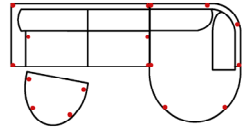

Massangabe ca. in cm	Breite	Höhe	Tiefe	Sitzhöhe	Liegefläche	Stellfläche
TROSA 3L-OTTR	-	91 cm	94 cm	45 cm	-	336 x 176 cm

mögliche Abkürzungen der Typenbezeichnung

.. L	links
.. R	rechts
.. 3	Sofa 3-sitzig
.. 2	Sofa2- sitzig
.. 1	Element / Sessel
.. ER	Ecke mit Relaxfunktion
.. E	Ecke ohne Relaxfunktion
.. ERZ	Ecke mit Relaxfunktion - zerlegbar
.. BK	Bettkasten
.. F	Funktion
.. BB	ohne Armteil
.. KBB	mit Bettkasten, ohne Armteil
.. OTT	Ottomane mit AL. Rechts o. Links
.. M	Motor (elekt. Sitzverstellung)

Alle Maße sind ca. Angaben und unterliegen produktionsbedingten Toleranzen. Die abgebildeten Modelle und Skizzen sind unverbindlich und können sich ändern !

Die Produktnamen sind interne Modellbezeichnungen der Firma

Modell: TROSA

Artikelbezeichnung

3L-OTTR+HOCKER90

Vorzugskombination
(incl. 3 Zierkissen)

Breite	-
Höhe	91 cm
Tiefe	-
Sitzhöhe	45 cm
Sitztiefe	-
Liegefläche	-
Stellfläche	336 x 176 + 92 x 72 cm
Stoffgruppe VI	
Stoffgruppe VII	
Stoffgruppe VIII	