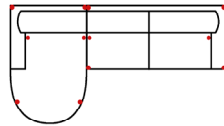

3L-OTTR

Vorzugskombination
(incl. 3 Zierkissen)

Breite	-
Höhe	91 cm
Tiefe	-
Sitzhöhe	45 cm
Sitztiefe	-
Liegefläche	-
Stellfläche	336 x 176 cm
Stoffgruppe VI	
Stoffgruppe VII	
Stoffgruppe VIII	

OTTL-1BB80-1R80

Vorzugskombination
(incl. 4 Zierkissen)

Breite	-
Höhe	91 cm
Tiefe	-
Sitzhöhe	45 cm
Sitztiefe	-
Liegefläche	-
Stellfläche	176 x 317 cm
Stoffgruppe VI	
Stoffgruppe VII	
Stoffgruppe VIII	

Artikelbezeichnung

1OTT90-3R

Vorzugskombination
(incl. 2 Zierkissen)

Breite	-
Höhe	91 cm
Tiefe	-
Sitzhöhe	45 cm
Sitztiefe	-
Liegefläche	-
Stellfläche	173 x 314 cm
Stoffgruppe VI	
Stoffgruppe VII	
Stoffgruppe VIII	

1OTT70-2R