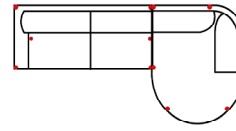

Modell: TROSA

Artikelbezeichnung

3L-OTTR+HOCKER90

Vorzugskombination
(incl. 3 Zierkissen)

3L-OTTR

Vorzugskombination
(incl. 3 Zierkissen)

OTTL-1BB80-1R80

Vorzugskombination
(incl. 4 Zierkissen)

Breite
Höhe
Tiefe
Sitzhöhe
Sitztiefe
Liegefläche
Stellfläche

| | |
|-------------|------------------------|
| Breite | - |
| Höhe | 91 cm |
| Tiefe | - |
| Sitzhöhe | 45 cm |
| Sitztiefe | - |
| Liegefläche | - |
| Stellfläche | 336 x 176 + 92 x 72 cm |