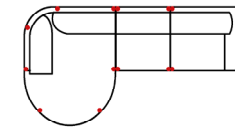

Modell: TROSA

Artikelbezeichnung

3L-OTTR+HOCKER90

Vorzugskombination
(incl. 3 Zierkissen)

3L-OTTR

Vorzugskombination
(incl. 3 Zierkissen)

OTTL-1BB80-1R80

Vorzugskombination
(incl. 4 Zierkissen)

Breite
Höhe
Tiefe
Sitzhöhe
Sitztiefe
Liegefläche
Stellfläche

| | |
|-------------|------------------------|
| Breite | - |
| Höhe | 91 cm |
| Tiefe | - |
| Sitzhöhe | 45 cm |
| Sitztiefe | - |
| Liegefläche | - |
| Stellfläche | 336 x 176 + 92 x 72 cm |