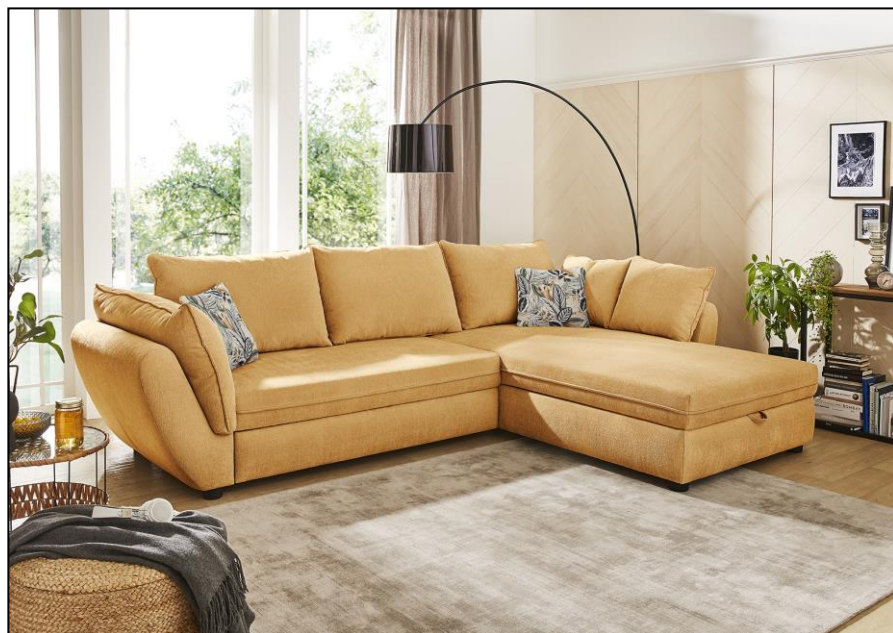

444/04 - 444/04 - 517/03