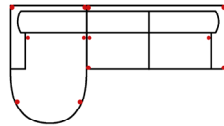

Artikelbezeichnung

1OTT90-3R

Vorzugskombination
(incl. 2 Zierkissen)