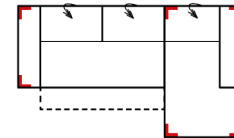

Breite	-
Höhe	81 / 103 cm
Tiefe	-
Sitzhöhe	44 cm
Sitztiefe	-
Liegefläche	222 x 90 cm
Stellfläche	298 x 223 cm
Stoffgruppe VI	
Stoffgruppe VII	
Stoffgruppe VIII	

Breite	-
Höhe	81 / 103 cm
Tiefe	-
Sitzhöhe	44 cm
Sitztiefe	-
Liegefläche	-
Stellfläche	298 x 223 cm
Stoffgruppe VI	
Stoffgruppe VII	
Stoffgruppe VIII	

Breite	-
Höhe	81 / 103 cm
Tiefe	-
Sitzhöhe	44 cm
Sitztiefe	-
Liegefläche	313 x 90 cm
Stellfläche	223 x 389 x 179 cm
Stoffgruppe VI	
Stoffgruppe VII	
Stoffgruppe VIII	

Artikelbezeichnung

OTTGL-EGL-3BB-10TTR

Vorzugskombination
(incl. 4 Zierkissen)

3FMAL-10TTR

Vorzugskombination
(incl. 2 Zierkissen)

3L-10TTR

Vorzugskombination
(incl. 2 Zierkissen)

Breite	-
Höhe	81 / 103 cm
Tiefe	-
Sitzhöhe	44 cm
Sitztiefe	-
Liegefläche	-
Stellfläche	223 x 389 x 179 cm
Stoffgruppe VI	
Stoffgruppe VII	
Stoffgruppe VIII	