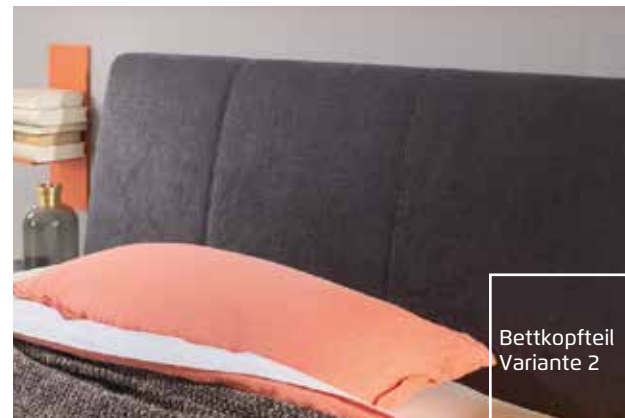

Bettkopfteil Variante 2