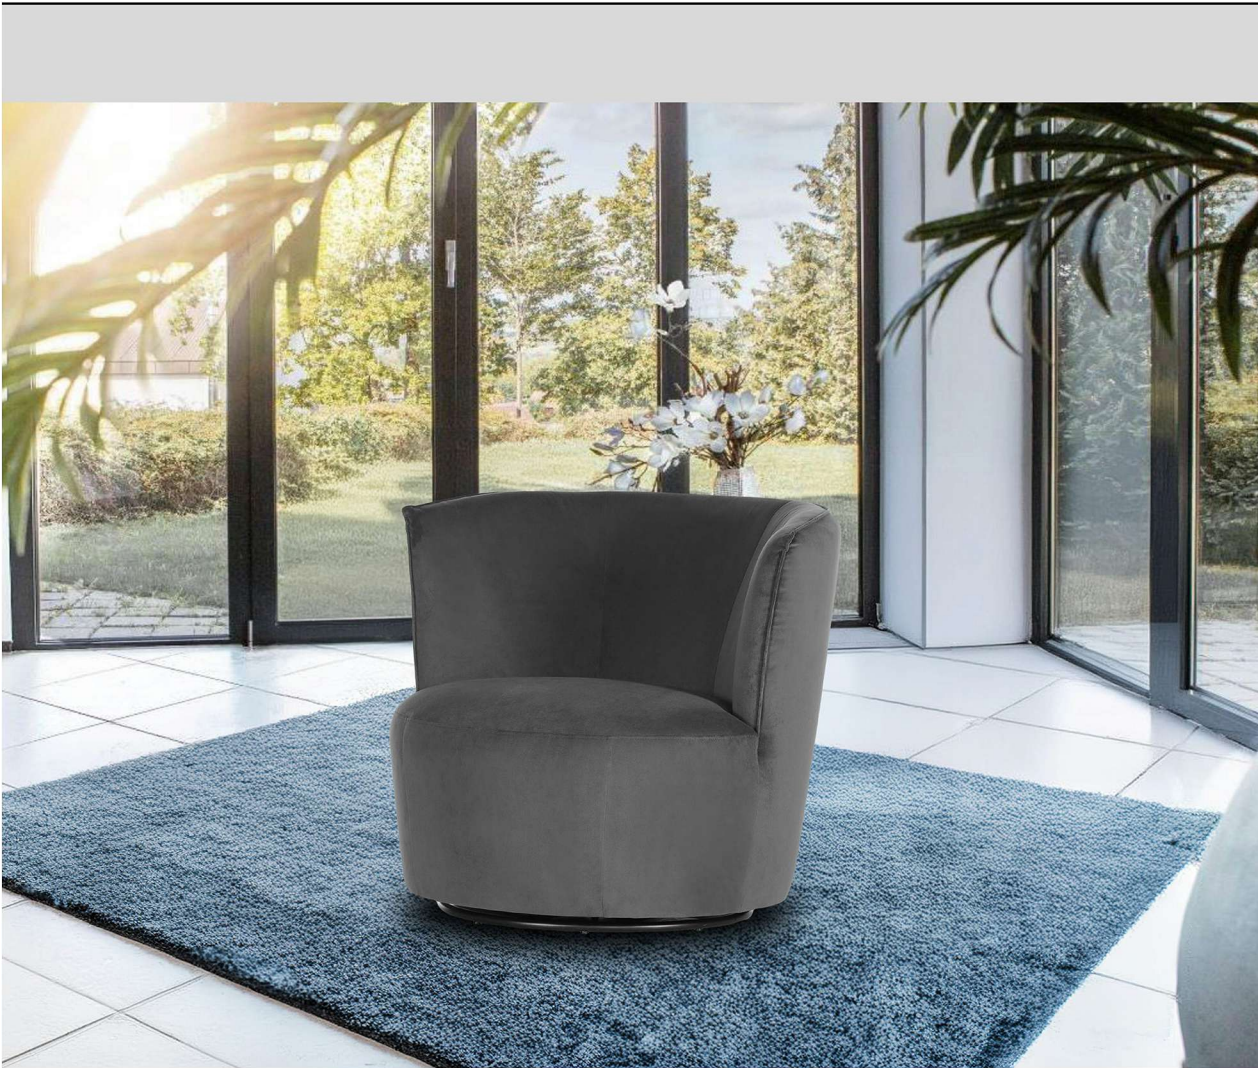

360°

Dessin: Korpus, Rücken, Sitz: 312/7

Art. Nr.	86319	Drehsessel
		B93 T88 H83/46
	300	
	800	

"Zu Werbezwecken übergebene Produktfotografien sind urheberrechtlich geschützt. Die Nutzung zum Zwecke der Werbung darf ausschließlich durch den Vertragspartner erfolgen. Eine Übertragung des Nutzungsrechts auf Dritte und verbundene Unternehmen ist untersagt."