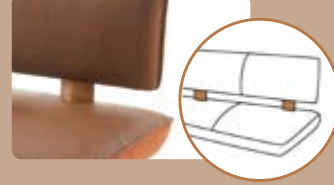

AUCH ERHÄLTICH IN BUCHE MASSIV  
ALSO AVAILABLE IN SOLID BEECH

SILBER LACKIERT  
SILVER PAINTED

SCHWARZ-MATT LACKIERT  
MATT BLACK PAINTED

**HOLZRAHMEN  
WOODEN FRAME**

AUS ECHTHOLZFURNIER IN 2 VERSCHIEDENEN HÖHEN BESTELLBAR  
MADE OF REAL WOOD VENEER, AVAILABLE IN 2 DIFFERENT HEIGHTS