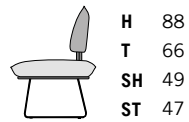

BANKSYSTEM BENCHSYSTEM