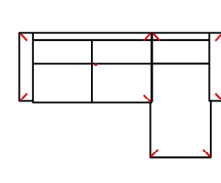

3L-20TTR

Vorzugskombination
(incl. 2 Zierkissen)

Breite	-
Höhe	96 cm
Tiefe	-
Sitzhöhe	47 cm
Sitztiefe	-
Liegefläche	-
Stellfläche	263 x 225 cm
Stoffgruppe VI	
Stoffgruppe VII	
Stoffgruppe VIII	

3MAL-10TBKR

Vorzugskombination
(incl. 2 Zierkissen)

Breite	-
Höhe	96 cm
Tiefe	-
Sitzhöhe	47 cm
Sitztiefe	-
Liegefläche	-
Stellfläche	268 x 163 cm
Stoffgruppe VI	
Stoffgruppe VII	
Stoffgruppe VIII	

3L-10TTR

Vorzugskombination
(incl. 2 Zierkissen)