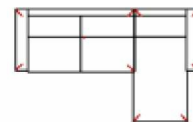

**3MAL-10TBKR**

Vorzugskombination  
(incl. 2 Zierkissen)

Breite	-
Höhe	96 cm
Tiefe	-
Sitzhöhe	47 cm
Sitztiefe	-
Liegefläche	-
Stellfläche	268 x 163 cm
Stoffgruppe VI	
Stoffgruppe VII	
Stoffgruppe VIII	

**3L-10TTR**

Vorzugskombination  
(incl. 2 Zierkissen)

Breite	-
Höhe	96 cm
Tiefe	-
Sitzhöhe	47 cm
Sitztiefe	-
Liegefläche	-
Stellfläche	268 x 163 cm
Stoffgruppe VI	
Stoffgruppe VII	
Stoffgruppe VIII	

Mehrpreis für Seitenteile echt bezogen