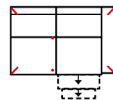

2BB

Sofa 2-sitzig ohne Armlehnen (incl. 1 Zierkissen)

1

Sessel

1M

Sessel mit elektr. Relaxfunktion

Breite	141 cm	141 cm	123 cm	98 cm	98 cm
Höhe	96 cm	96 cm	96 cm	96 cm	96 cm
Tiefe	92 cm	92 cm	92 cm	92 cm	92 cm
Sitzhöhe	47 cm	47 cm	47 cm	47 cm	47 cm
Sitztiefe	52 cm	52 cm	52 cm	52 cm	52 cm
Liegefläche	-	-	-	-	-
Stellfläche	-	-	-	-	-
Stoffgruppe VI					
Stoffgruppe VII					
Stoffgruppe VIII					