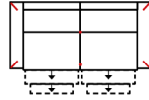

3MM
Sofa 3-sitzig
mit 2 elektr. Relaxfunktionen
(incl. 2 Zierkissen) (zweiteilig)