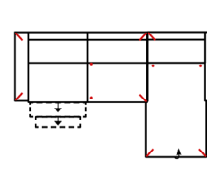

3L-20TTR

Vorzugskombination
(incl. 2 Zierkissen)

Breite	-
Höhe	96 cm
Tiefe	-
Sitzhöhe	47 cm
Sitztiefe	-
Liegefläche	-
Stellfläche	263 x 225 cm
Stoffgruppe VI	
Stoffgruppe VII	
Stoffgruppe VIII	

3MAL-10TBKR

Vorzugskombination
(incl. 2 Zierkissen)

Breite	-
Höhe	96 cm
Tiefe	-
Sitzhöhe	47 cm
Sitztiefe	-
Liegefläche	-
Stellfläche	268 x 163 cm
Stoffgruppe VI	
Stoffgruppe VII	
Stoffgruppe VIII	

3L-10TTR

Vorzugskombination
(incl. 2 Zierkissen)