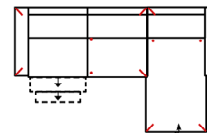

Breite	-
Höhe	96 cm
Tiefe	-
Sitzhöhe	47 cm
Sitztiefe	-
Liegefläche	-
Stellfläche	263 x 225 cm

Artikelbezeichnung

3L-20TTR

Vorzugskombination
(incl. 2 Zierkissen)

Breite	-
Höhe	96 cm
Tiefe	-
Sitzhöhe	47 cm
Sitztiefe	-
Liegefläche	-
Stellfläche	263 x 225 cm

Stoffgruppe VI

Stoffgruppe VII

Stoffgruppe VIII

3MAL-10TBKR

Vorzugskombination
(incl. 2 Zierkissen)

Breite	-
Höhe	96 cm
Tiefe	-
Sitzhöhe	47 cm
Sitztiefe	-
Liegefläche	-
Stellfläche	268 x 163 cm

3L-10TTR

Vorzugskombination
(incl. 2 Zierkissen)