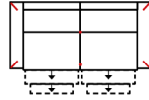

Breite	-
Höhe	96 cm
Tiefe	-
Sitzhöhe	47 cm
Sitztiefe	-
Liegefläche	-
Stellfläche	268 x 163 cm

Modell: Vito_MAYLA

Artikelbezeichnung

3
Sofa 3-sitzig
(incl. 2 Zierkissen)
(zweiteilig)

3MM
Sofa 3-sitzig
mit 2 elektr. Relaxfunktionen
(incl. 2 Zierkissen) (zweiteilig)