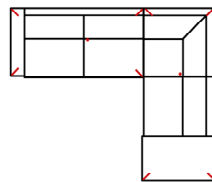

Modell: Vito_MAYLA

Artikelbezeichnung

2MAL-E-3BB-10TBKR

Vorzugskombination
(incl. 4 Zierkissen)

Breite	-
Höhe	96 cm
Tiefe	-
Sitzhöhe	47 cm
Sitztiefe	-
Liegefläche	-
Stellfläche	232 x 341 x 163 cm

Stoffgruppe VI

Stoffgruppe VII

Stoffgruppe VIII

2L-E-3BB-10TTR

Vorzugskombination
(incl. 4 Zierkissen)

Breite	-
Höhe	96 cm
Tiefe	-
Sitzhöhe	47 cm
Sitztiefe	-
Liegefläche	-
Stellfläche	232 x 341 x 163 cm

3MAL-20TTR

Vorzugskombination
(incl. 2 Zierkissen)

Breite	-
Höhe	96 cm
Tiefe	-
Sitzhöhe	47 cm
Sitztiefe	-
Liegefläche	-
Stellfläche	263 x 225 cm

Artikelbezeichnung

3L-20TTR

Vorzugskombination
(incl. 2 Zierkissen)

Breite	-
Höhe	96 cm
Tiefe	-
Sitzhöhe	47 cm
Sitztiefe	-
Liegefläche	-
Stellfläche	263 x 225 cm