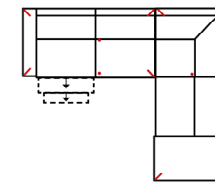

Modell: Vito_MAYLA

Artikelbezeichnung

2MAL-E-3BB-10TBKR

Vorzugskombination
(incl. 4 Zierkissen)

Breite	-
Höhe	96 cm
Tiefe	-
Sitzhöhe	47 cm
Sitztiefe	-
Liegefläche	-
Stellfläche	232 x 341 x 163 cm

Stoffgruppe VI

Stoffgruppe VII

Stoffgruppe VIII

2L-E-3BB-10TTR

Vorzugskombination
(incl. 4 Zierkissen)

Breite	-
Höhe	96 cm
Tiefe	-
Sitzhöhe	47 cm
Sitztiefe	-
Liegefläche	-
Stellfläche	232 x 341 x 163 cm

3MAL-20TTR

Vorzugskombination
(incl. 2 Zierkissen)

Breite	-
Höhe	96 cm
Tiefe	-
Sitzhöhe	47 cm
Sitztiefe	-
Liegefläche	-
Stellfläche	263 x 225 cm

Artikelbezeichnung

3L-20TTR

Vorzugskombination
(incl. 2 Zierkissen)

Breite	-
Höhe	96 cm
Tiefe	-
Sitzhöhe	47 cm
Sitztiefe	-
Liegefläche	-
Stellfläche	263 x 225 cm