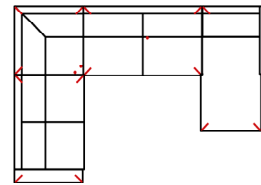

Modell: Vito_MAYLA

Artikelbezeichnung

2MAL-E-3BB-10TBKR

Vorzugskombination
(incl. 4 Zierkissen)

Breite	-
Höhe	96 cm
Tiefe	-
Sitzhöhe	47 cm
Sitztiefe	-
Liegefläche	-
Stellfläche	232 x 341 x 163 cm

Stoffgruppe VI

Stoffgruppe VII

Stoffgruppe VIII

2L-E-3BB-10TTR

Vorzugskombination
(incl. 4 Zierkissen)

Breite	-
Höhe	96 cm
Tiefe	-
Sitzhöhe	47 cm
Sitztiefe	-
Liegefläche	-
Stellfläche	232 x 341 x 163 cm

3MAL-20TTR

Vorzugskombination
(incl. 2 Zierkissen)

Breite	-
Höhe	96 cm
Tiefe	-
Sitzhöhe	47 cm
Sitztiefe	-
Liegefläche	-
Stellfläche	263 x 225 cm

Artikelbezeichnung

3L-20TTR

Vorzugskombination
(incl. 2 Zierkissen)

Breite	-
Höhe	96 cm
Tiefe	-
Sitzhöhe	47 cm
Sitztiefe	-
Liegefläche	-
Stellfläche	263 x 225 cm