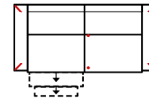

Stoffgruppe VI

Stoffgruppe VII

Stoffgruppe VIII

3MAL-10TBKR

Vorzugskombination
(incl. 2 Zierkissen)

Breite	-
Höhe	96 cm
Tiefe	-
Sitzhöhe	47 cm
Sitztiefe	-
Liegefläche	-
Stellfläche	268 x 163 cm

3L-10TTR

Vorzugskombination
(incl. 2 Zierkissen)

Breite	-
Höhe	96 cm
Tiefe	-
Sitzhöhe	47 cm
Sitztiefe	-
Liegefläche	-
Stellfläche	268 x 163 cm

Modell: Vito_MAYLA

Artikelbezeichnung

3
Sofa 3-sitzig
(incl. 2 Zierkissen)
(zweiteilig)

3MM
Sofa 3-sitzig
mit 2 elektr. Relaxfunktionen
(incl. 2 Zierkissen) (zweiteilig)

3ML
Sofa 3-sitzig
mit elektr. Relaxfunktion links
(incl. 2 Zierkissen) (zweiteilig)

3MR
Sofa 3-sitzig
mit elektr. Relaxfunktion rechts
(incl. 2 Zierkissen) (zweiteilig)

2
Sofa 2-sitzig
(incl. 2 Zierkissen)
(zweiteilig)