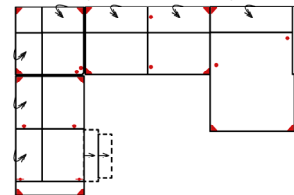

Breite	-
Höhe	82/101 cm
Tiefe	-
Sitzhöhe	46 cm
Sitztiefe	-
Liegefläche	-
Stellfläche	283 x 183 cm
Stoffgruppe VI	
Stoffgruppe VII	
Stoffgruppe VIII	

Artikelbezeichnung

OTTL-10TTR

Vorzugskombination
(incl. 2 Zierkissen)

2_5MAL-E-3BB-10TTR120

Vorzugskombination
(incl. 2 Zierkissen)

2MAL-E-3BB-10TTR

Vorzugskombination
(incl. 2 Zierkissen)

Breite	-
Höhe	82/101 cm
Tiefe	-
Sitzhöhe	46 cm
Sitztiefe	-
Liegefläche	-
Stellfläche	248 x 183 cm
Stoffgruppe VI	
Stoffgruppe VII	
Stoffgruppe VIII	