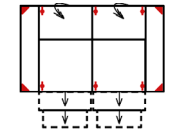

2_5BB

Sofa 2,5-sitzig
ohne Armlehnen
(incl. 1 Zierkissen)

2

Sofa 2-sitzig
(incl. 2 Zierkissen)
(zweiteilig)

2MM

Sofa 2-sitzig
mit 2 elektr. Relaxfunktionen
(incl. 2 Zierkissen) (zweiteilig)

Breite	175 cm
Höhe	82/101 cm
Tiefe	101 cm
Sitzhöhe	46 cm
Sitztiefe	61 cm
Liegefläche	-
Stellfläche	-
Stoffgruppe VI	
Stoffgruppe VII	
Stoffgruppe VIII	