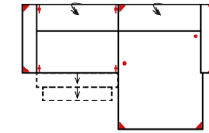

Modell: VIBORG

Artikelbezeichnung

3MAL-10TTR

Vorzugskombination
(incl. 2 Zierkissen)

3L-10TTR

Vorzugskombination
(incl. 2 Zierkissen)

2MAL120-10TTR120

Vorzugskombination
(incl. 2 Zierkissen)

Breite	-
Höhe	82/101 cm
Tiefe	-
Sitzhöhe	46 cm
Sitztiefe	-
Liegefläche	-
Stellfläche	315 x 183 cm
Stoffgruppe VI	
Stoffgruppe VII	
Stoffgruppe VIII	

Breite	-
Höhe	82/101 cm
Tiefe	-
Sitzhöhe	46 cm
Sitztiefe	-
Liegefläche	-
Stellfläche	315 x 183 cm
Stoffgruppe VI	
Stoffgruppe VII	
Stoffgruppe VIII	