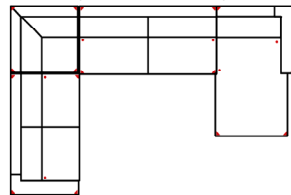

Vorzugskombination
(incl. 2 Zierkissen)

Breite	-
Höhe	85 cm
Tiefe	-
Sitzhöhe	46 cm
Sitztiefe	-
Liegefläche	-
Stellfläche	233 x 178 cm
Stoffgruppe VI	
Stoffgruppe VII	
Stoffgruppe VIII	

Artikelbezeichnung

2L-E-3BB-10TTR80

Vorzugskombination
(incl. 4 Zierkissen)

Breite	-
Höhe	85 cm
Tiefe	-
Sitzhöhe	46 cm
Sitztiefe	-
Liegefläche	-
Stellfläche	254 x 382 x 178 cm
Stoffgruppe VI	
Stoffgruppe VII	
Stoffgruppe VIII	