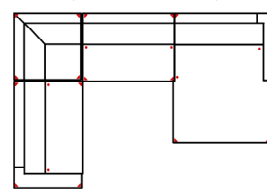

2L120-E-2BB120-10TTR120

Vorzugskombination
(incl. 4 Zierkissen)

Breite	-
Höhe	85 cm
Tiefe	-
Sitzhöhe	46 cm
Sitztiefe	-
Liegefläche	-
Stellfläche	235 x 357 x 178 cm
Stoffgruppe VI	
Stoffgruppe VII	
Stoffgruppe VIII