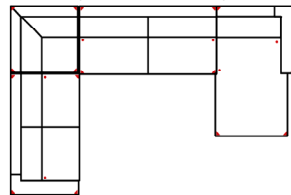

2L-E-3BB-10TTR80

Vorzugskombination
(incl. 4 Zierkissen)

Breite	-
Höhe	85 cm
Tiefe	-
Sitzhöhe	46 cm
Sitztiefe	-
Liegefläche	-
Stellfläche	254 x 382 x 178 cm
Stoffgruppe VI	
Stoffgruppe VII	
Stoffgruppe VIII