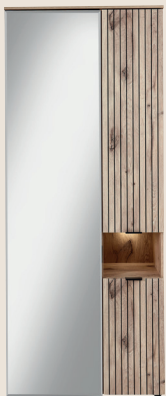

## Typenplan

Senyo von vito - Garderobe in Weiß supermatt/ Leistenoptik Viking Oak

### Das bietet vito SENYO:

- Garderobenkombination mit integrierter LED-Beleuchtung
- Fronten in weiß supermatt, Frontabsetzungen in Leistenoptik und Korpus in Viking Oak Nature Nachbildung
- Mattschwarze Metallgriffe
- Sitzbank mit Kissenauflage in Lederoptik
- Spiegel mit Facettenschliff

Hängeschuhschrank mit praktischen Klappen und Schuhkörben

Garderobebank mit Stauraum und Sitzkissen in Lederoptik anthrazit

Handwerkliche Frontabsetzungen in Leistenoptik und LED-Beleuchtung inklusive

### Auszug aus dem Typenplan Alle Maße B/H/T ca.-Maße in cm.

Garderobenschrank  
1 Spiegeltür, 2 Holztüren  
1 offenes Fach, 1 Boden  
mit ausziehbarer Kleiderstange, 6 Böden, inkl. LED-Beleuchtung, 82/204/38 cm