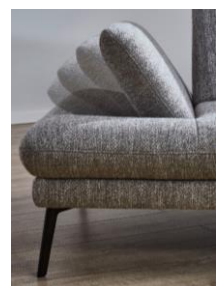

KLAPPBARE ARMLEHNE(N):

Die Armteilverstellung erfolgt über eine Klemmrastung. Nach oben verstellt sich die Armlehne stufenlos über eine Rasterfunktion, nach unten muss man die Armlehne einfach runterdrücken.