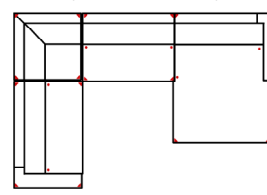

Vorzugskombination
(incl. 2 Zierkissen)

Breite	-
Höhe	85 cm
Tiefe	-
Sitzhöhe	46 cm
Sitztiefe	-
Liegefläche	-
Stellfläche	233 x 178 cm
Stoffgruppe VI	
Stoffgruppe VII	
Stoffgruppe VIII	

Artikelbezeichnung

2L-E-3BB-10TTR80

Vorzugskombination
(incl. 4 Zierkissen)

Breite	-
Höhe	85 cm
Tiefe	-
Sitzhöhe	46 cm
Sitztiefe	-
Liegefläche	-
Stellfläche	254 x 382 x 178 cm
Stoffgruppe VI	
Stoffgruppe VII	
Stoffgruppe VIII	

2L120-E-2BB120-10TTR120

Vorzugskombination
(incl. 4 Zierkissen)

Breite	-
Höhe	85 cm
Tiefe	-
Sitzhöhe	46 cm
Sitztiefe	-
Liegefläche	-
Stellfläche	235 x 357 x 178 cm
Stoffgruppe VI	
Stoffgruppe VII	
Stoffgruppe VIII	